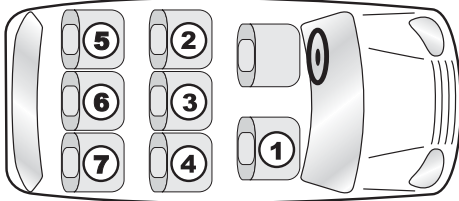

取り付けの際の座席番号

CLS	10/2004		②④
			②④
E T-Modell	03/2002		②④
			②④
M	09/2001		②④
			②④
M, M G-Modell	07/2005		②④
			②④
R	12/2005		②④
S	09/2002		②④
			②④
Sprinter	2006 ^{b)}		②④
			②④
Vaneo	02/2002		②④
			②④
Viano, Vito	2004 		②③ ⑤⑥
			②③ ⑤⑥
			②③ ⑤⑥

Viano (single)	2004		②④ ⑤⑦
			②④ ⑤⑦
MITSUBISHI			
Colt (5) ⁷⁾	05/2004		②④
Colt (3) ⁷⁾	01/2005		②④
Grandis	04/2004		②④
Lancer	09/2003		②④
			②④
Lancer Evolution	01/2004		②④
Pajero / Shogun	07/2003		②④
Outlander	05/2003		②④
			②④
NISSAN			
Almera	01/2000		②④
Almera Tino	05/2000		②④
Maxima	12/1999		②④
Micra	06/2000		②④
Murano	2004 ^{b)}		②④
Navara Crew Cab	06/2005		②④
Note	2006 ^{b)}		②④
Pathfinder	02/2005		②④
Primera	06/1999		②④