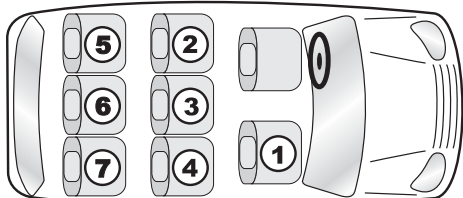

取り付けの際の座席番号

Clio II	09/1998		① ② ④
	2006		① ② ④
Clio II	2007		② ④
			② ④
Espace III Grand Espace III	01/2000		② ③ ④ ⑤ ⑦
			② ③ ④ ⑤ ⑦
Kangoo	09/1999		③
Laguna II	01/2001		② ④
			② ④
Megane I Megane Break I	09/1999		② ④
Megane II (☞ 3 / 5)	09/2002		② ④
			② ④
Megane II Coupé-Cabriolet	2003		② ④
			② ④
Megane Scenic	07/2003		② ④
			② ④
Modus	09/2004		② ④
Scenic I Grand Scenic I	09/1999		② ④

Scenic II Grand Scenic II	2004 - 2006		① ② ④
			① ② ④
Scenic II Grand Scenic II	2007		② ④
			② ④
Trafic 8+9	03/2002 - 06/2007		③ ⑥
			③ ⑥
Trafic 6	03/2002 - 06/2007		③
			③
Trafic Génération	03/2002		② ③ ④
			② ③ ④
Twingo I	06/2002		① ② ④
			① ② ④
Vel Satis	01/2002		② ④
			② ④
SEAT			
Altea	2004		② ④
Arosa	1998 ^{a)}		② ④
Alhambra	1998 ^{a)}		② ③ ④
			⑤ ⑦
Cordoba / Vario, Cordoba '02	08/1999		② ④
Ibiza, Ibiza '02	11/2001		② ④
Ibiza	2008 ^{a)}		② ④
Inca	2000 ^{a)}		② ④