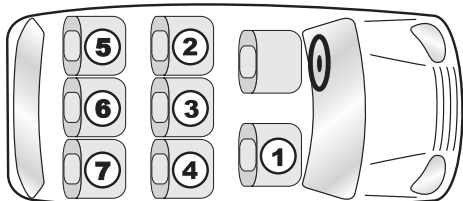

取り付けの際の座席番号

Land Cruiser 120	09/2002		② ④
			② ④
Previa	03/2000		② ④
			② ④
Prius	10/2003		② ④
			② ④
RAV4	05/2000		② ④
			② ④
Yaris	01/1999		②
Yaris	2005		② ④
			② ④
Yaris Verso	08/1999		② ④
			② ④
VW			
Bora	1998 ^{b)}		② ④
Variant			② ④
Caddy	2000 ^{a)}		② ④
EOS	2006 ^{b)}		① ②
			② ④
Fox	2005 ^{b)}		② ④

Golf IV (98<sup>>)	09/1997 ^{b)}		② ④
Variant			② ④
Golf V	09/2003 ^{b)}		① ②
			② ④
Variant		① ②	
			② ④
Golf	05/1999		② ④
Golf plus	2005 ^{b)}		① ②
			② ④
			① ②
			② ④
Jetta	2005 ^{b)}		① ②
			② ④
			① ②
			② ④
Lupo	1998 ^{b)}		② ④
LT II (2DM)	20/1999 ^{c)}		② ④
New Beetle	1998 ^{b)}		② ④
New Beetle	2002 ^{b)}		② ④
Passat	1998		② ④
Variant			② ④
Passat (B6)	2005 ^{b)}		② ④
			② ④
Variant		② ④	
Phaeton	2002 ^{b)}		② ④
Polo	2005 ^{b)}		② ④
			② ④
Polo (A 04)	10/2001		② ④
Polo, Polo Classic / Variant	09/1999		② ④