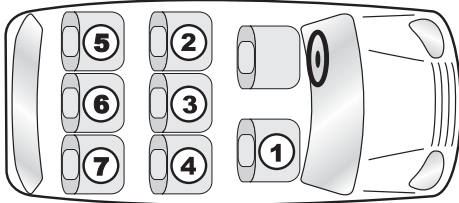

取り付けの際の座席番号

AUDI		*	
A2	2000 ^{a)}		① ²⁾ ② ④
A2, 1.2TDI	04/01 ^{b)}		② ④
A3, S3 (AB1)	08/1997		② ④
A3, S3, Sportback (AB2)	05/2003		① ²⁾ ② ④
A3 Cabrio (AB2)	04/2008		① ²⁾ ② ④
A4, S4, RS4 (B5)	01/1998		② ④
A4, S4, RS4 (B6, B7)	11/2000 ^{b)}		① ²⁾ ② ④
A4 (B6, B7)	2002 ^{b)}		① ② ④
A4 (B8)	12/2007		① ²⁾ ② ④ ²⁾
S4, RS4 (B6, B7)	2002 ^{b)}		② ④
A5	06/2007		① ²⁾ ② ④ ²⁾
S5	06/2007		① ²⁾ ② ④
A6, S6, RS6 (C5)	02/1998		② ④
A6, S6 (C6)	01/2004		① ²⁾ ② ④ ²⁾

A8, S8 (D2)	02/1998		② ④ ¹⁾
A8, S8 (D3)	11/2002		② ④
Q7	03/2006 ^{b)}		① ²⁾ ② ④
R8	04/2007		① ²⁾
TT	03/2003		② ④
TT-II	08/2006 ^{b)}		① ²⁾ ② ④ ²⁾
BENTLEY		*	
Continental GT	10/2003		① ② ④
			① ② ④
Continental GTC	2006		① ② ④
Continental Flying Spur	06/2005		② ④
			② ④
BMW			
1 ⁷⁾	2005 ^{b)}		② ④
3 ⁷⁾			② ④
5 ⁷⁾			② ④
6 ⁷⁾			② ④
7 ⁷⁾			② ④
M3, M5 ⁷⁾			② ④
X3, X5 ⁷⁾			② ④
Z4 ⁷⁾			①
MINI ⁷⁾			② ④