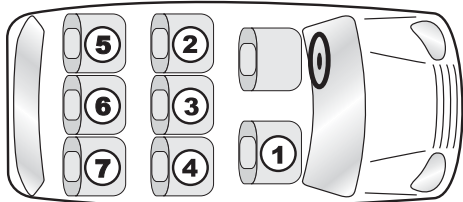

取り付け際の座席番号

CHEVROLET

Aveo	2006 ^{b)}		② ④
Epica	05/2006 ^{b)}		② ④

CHRYSLER

Dodge Avenger	2007		② ④
Dodge Caliber	2006		② ④
Grand Voyager	2008		② ④ ⑥
Jeep Grand Cherokee	2005		② ④
			② ④
Jeep Cherokee	2002		② ④
			② ④
Jeep Commander	2006		② ④
Jeep Compass Jeep Patriot	2007		② ④
300	2004		② ④
			② ④
PT Cruiser	2000		② ④
			② ④
Sebring, Sebring Convertible	2003		② ④
			② ④

Sebring, Sebring Convertible	2007		② ④
Voyager / Minivan, Grand Voyager	2001		② ④
			② ④

CITRÖEN

C2	2004 ^{b)}		② ④
C3 Pluriel	2003 ^{b)}		② ④
C4 3/5	09/2004 ^{b)}		② ④
C5, C5 Break	2000 ^{b)}		② ④
C8	2003 ^{b)}		② ③ ④ ⑤ ⑦
			② ④
Xsara Picasso	2000 ^{b)}		② ④

DAEWOO/CHEVROLET

Kalos	06/2002		② ④
Lacetti, Nubira	2004		② ④

FIAT

Ulysse	2003 ^{b)}		② ③ ④ ⑤ ⑦

FORD

Focus C-MAX	2003		② ④
Focus	11/2004		② ④
Focus	11/2004		② ④
Tourneo Connect Transit Connect	2003		③