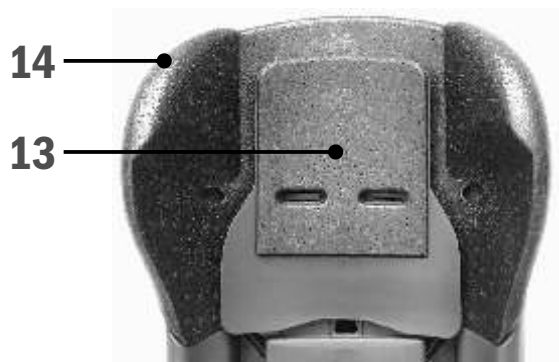

Ersatzteile
 spare parts

RÖMER KING TS
RÖMER KING TS plus

POS	Ersatzteilbezeichnung spare part	Detail detail	Bestellnummer part no.
1	Sitz-Bezug seat cover	KING TS plus	siehe Kollektion see range
2	Kopfstützen-Bezug headrest cover	KING TS plus	siehe Kollektion see range
3	Sitz-Bezug seat cover	KING TS	siehe Kollektion see range
4	Schulterpolster shoulder pads	silbern silver	854 620 40
	Schulterpolster shoulder pads	braun brown	854 640 40
	Schulterpolster shoulder pads	schwarz black	854 630 40
5	Gurtzeug + Gurtschloss harness + buckle	5-Punkt-Gurt 5-point-belt	750 600 70
6	Zentralverstellgurt adjuster belt	+ Verbindungsteil + yoke	142 600 60.1
7	Gurtklemme links belt clamp left	rot red	854 600 21
8	Gurtklemme rechts belt clamp right	rot red	854 600 20
9	Entrieglungshebel links release lever left	grau grey	102 32 16
10	Entrieglungshebel rechts release lever right	grau grey	102 32 15
11	Blende Oberteil bezel upper part	grau grey	102 32 19
	Blende Unterteil bezel lower part	grau grey	102 32 20

POS	Ersatzteilbezeichnung spare part	Detail detail	Bestellnummer part no.
12	Dämpfungseinleger cushion insert	KING TS	102 32 40
13	Dämpfungseinleger Kopf cushion insert head	KING TS plus	102 35 22
14	Dämpfungseinleger cushion insert	KING TS plus	102 35 23
15	Sperre catch	schwarz black	102 32 09
16	Entriegler unlock key	grau grey	102 32 11
17	Kerbstift für Entriegler grooved pin for unlock key		102 32 13
18	Schrittpolster crotch pad	schwarz black	149 690 80
	Schrittpolster crotch pad	silber silver	659 600 70
	Schrittpolster crotch pad	braun brown	854 600 70
	Schrittpolster crotch pad	blau blue	149 670 80