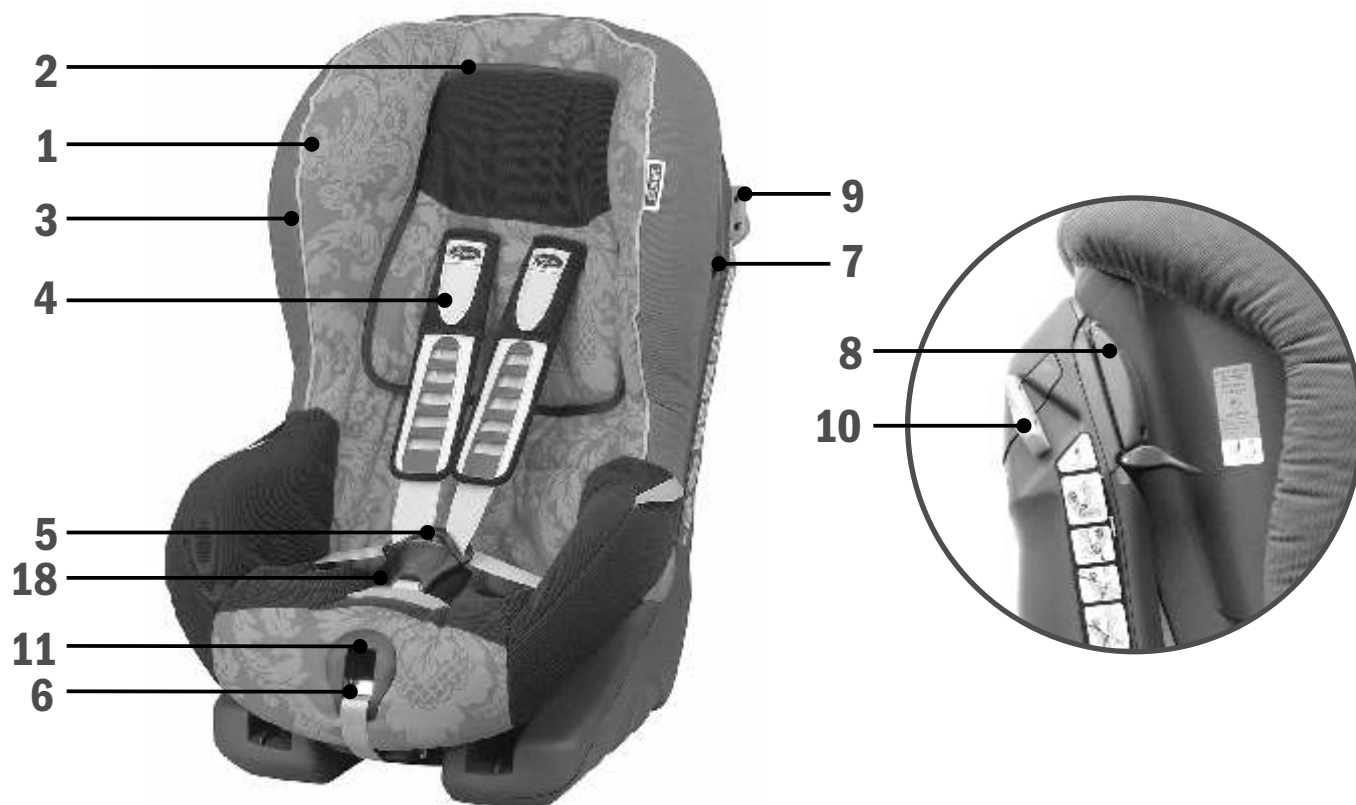

Ersatzteile
 spare parts

RÖMER KING TS
RÖMER KING TS plus

POS	Ersatzteilbezeichnung spare part	Detail detail	Bestellnummer part no.
1	Sitz-Bezug seat cover	KING TS plus	siehe Kollektion see range
2	Kopfstützen-Bezug headrest cover	KING TS plus	siehe Kollektion see range
3	Sitz-Bezug seat cover	KING TS	siehe Kollektion see range
4	Schulterpolster shoulder pads	silbern silver	854 620 40
	Schulterpolster shoulder pads	braun brown	854 640 40
	Schulterpolster shoulder pads	schwarz black	854 630 40
5	Gurtzeug + Gurtschloss harness + buckle	5-Punkt-Gurt 5-point-belt	750 600 70
6	Zentralverstellgurt adjuster belt	+ Verbindungsteil + yoke	142 600 60.1
7	Gurtklemme links belt clamp left	rot red	854 600 21
8	Gurtklemme rechts belt clamp right	rot red	854 600 20
9	Entrieglungshebel links release lever left	grau grey	102 32 16
10	Entrieglungshebel rechts release lever right	grau grey	102 32 15
11	Blende Oberteil bezel upper part	grau grey	102 32 19
	Blende Unterteil bezel lower part	grau grey	102 32 20

POS	Ersatzteilbezeichnung spare part	Detail detail	Bestellnummer part no.
12	Dämpfungseinleger cushion insert	KING TS	102 32 40
13	Dämpfungseinleger Kopf cushion insert head	KING TS plus	102 35 22
14	Dämpfungseinleger cushion insert	KING TS plus	102 35 23
15	Sperre catch	schwarz black	102 32 09
16	Entriegler unlock key	grau grey	102 32 11
17	Kerbstift für Entriegler grooved pin for unlock key		102 32 13
18	Schrittpolster crotch pad	schwarz black	149 690 80
	Schrittpolster crotch pad	silber silver	659 600 70
	Schrittpolster crotch pad	braun brown	854 600 70
	Schrittpolster crotch pad	blau blue	149 670 80