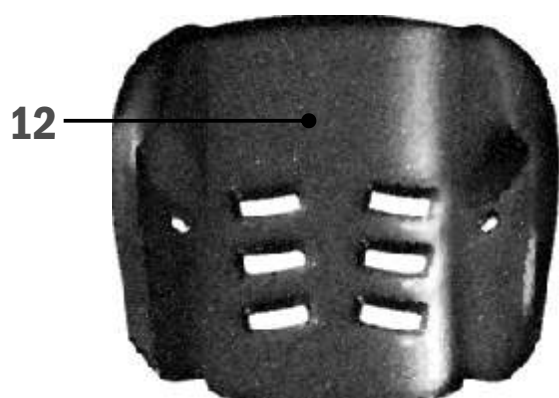

Ersatzteile
 spare parts

RÖMER KING TS
RÖMER KING TS plus

POS	Ersatzteilbezeichnung spare part	Detail detail	Bestellnummer part no.
1	Sitz-Bezug seat cover	KING TS plus	siehe Kollektion see range
2	Kopfstützen-Bezug headrest cover	KING TS plus	siehe Kollektion see range
3	Sitz-Bezug seat cover	KING TS	siehe Kollektion see range
4	Schulterpolster shoulder pads	silbern silver	854 620 40
	Schulterpolster shoulder pads	braun brown	854 640 40
	Schulterpolster shoulder pads	schwarz black	854 630 40
5	Gurtzeug + Gurtschloss harness + buckle	5-Punkt-Gurt 5-point-belt	750 600 70
6	Zentralverstellgurt adjuster belt	+ Verbindungsteil + yoke	142 600 60.1
7	Gurtklemme links belt clamp left	rot red	854 600 21
8	Gurtklemme rechts belt clamp right	rot red	854 600 20
9	Entrieglungshebel links release lever left	grau grey	102 32 16
10	Entrieglungshebel rechts release lever right	grau grey	102 32 15
11	Blende Oberteil bezel upper part	grau grey	102 32 19
	Blende Unterteil bezel lower part	grau grey	102 32 20

POS	Ersatzteilbezeichnung spare part	Detail detail	Bestellnummer part no.
12	Dämpfungseinleger cushion insert	KING TS	102 32 40
13	Dämpfungseinleger Kopf cushion insert head	KING TS plus	102 35 22
14	Dämpfungseinleger cushion insert	KING TS plus	102 35 23
15	Sperre catch	schwarz black	102 32 09
16	Entriegler unlock key	grau grey	102 32 11
17	Kerbstift für Entriegler grooved pin for unlock key		102 32 13
18	Schrittpolster crotch pad	schwarz black	149 690 80
	Schrittpolster crotch pad	silber silver	659 600 70
	Schrittpolster crotch pad	braun brown	854 600 70
	Schrittpolster crotch pad	blau blue	149 670 80