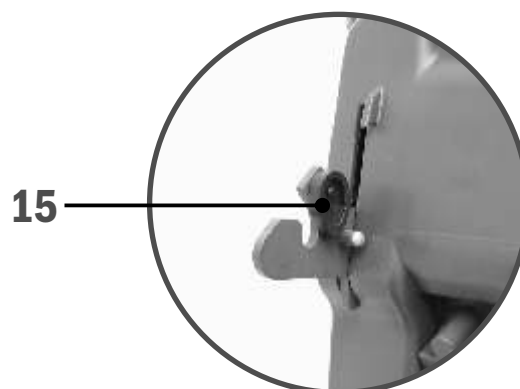

Ersatzteile
 spare parts

RÖMER KING TS
RÖMER KING TS plus

POS	Ersatzteilbezeichnung spare part	Detail detail	Bestellnummer part no.
1	Sitz-Bezug seat cover	KING TS plus	siehe Kollektion see range
2	Kopfstützen-Bezug headrest cover	KING TS plus	siehe Kollektion see range
3	Sitz-Bezug seat cover	KING TS	siehe Kollektion see range
4	Schulterpolster shoulder pads	silbern silver	854 620 40
	Schulterpolster shoulder pads	braun brown	854 640 40
	Schulterpolster shoulder pads	schwarz black	854 630 40
5	Gurtzeug + Gurtschloss harness + buckle	5-Punkt-Gurt 5-point-belt	750 600 70
6	Zentralverstellgurt adjuster belt	+ Verbindungsteil + yoke	142 600 60.1
7	Gurtklemme links belt clamp left	rot red	854 600 21
8	Gurtklemme rechts belt clamp right	rot red	854 600 20
9	Entrieglungshebel links release lever left	grau grey	102 32 16
10	Entrieglungshebel rechts release lever right	grau grey	102 32 15
11	Blende Oberteil bezel upper part	grau grey	102 32 19
	Blende Unterteil bezel lower part	grau grey	102 32 20

POS	Ersatzteilbezeichnung spare part	Detail detail	Bestellnummer part no.
12	Dämpfungseinleger cushion insert	KING TS	102 32 40
13	Dämpfungseinleger Kopf cushion insert head	KING TS plus	102 35 22
14	Dämpfungseinleger cushion insert	KING TS plus	102 35 23
15	Sperre catch	schwarz black	102 32 09
16	Entriegler unlock key	grau grey	102 32 11
17	Kerbstift für Entriegler grooved pin for unlock key		102 32 13
18	Schrittpolster crotch pad	schwarz black	149 690 80
	Schrittpolster crotch pad	silber silver	659 600 70
	Schrittpolster crotch pad	braun brown	854 600 70
	Schrittpolster crotch pad	blau blue	149 670 80