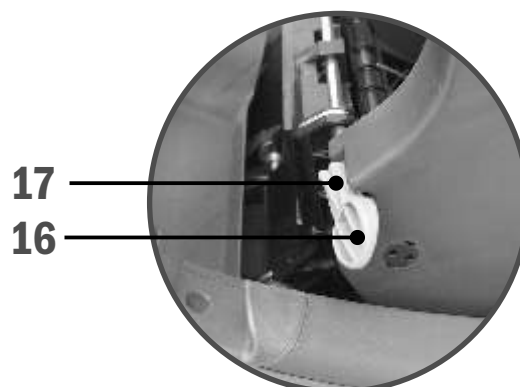

Ersatzteile
 spare parts

RÖMER KING TS
RÖMER KING TS plus

POS	Ersatzteilbezeichnung spare part	Detail detail	Bestellnummer part no.
1	Sitz-Bezug seat cover	KING TS plus	siehe Kollektion see range
2	Kopfstützen-Bezug headrest cover	KING TS plus	siehe Kollektion see range
3	Sitz-Bezug seat cover	KING TS	siehe Kollektion see range
4	Schulterpolster shoulder pads	silbern silver	854 620 40
	Schulterpolster shoulder pads	braun brown	854 640 40
	Schulterpolster shoulder pads	schwarz black	854 630 40
5	Gurtzeug + Gurtschloss harness + buckle	5-Punkt-Gurt 5-point-belt	750 600 70
6	Zentralverstellgurt adjuster belt	+ Verbindungsteil + yoke	142 600 60.1
7	Gurtklemme links belt clamp left	rot red	854 600 21
8	Gurtklemme rechts belt clamp right	rot red	854 600 20
9	Entrieglungshebel links release lever left	grau grey	102 32 16
10	Entrieglungshebel rechts release lever right	grau grey	102 32 15
11	Blende Oberteil bezel upper part	grau grey	102 32 19
	Blende Unterteil bezel lower part	grau grey	102 32 20

POS	Ersatzteilbezeichnung spare part	Detail detail	Bestellnummer part no.
12	Dämpfungseinleger cushion insert	KING TS	102 32 40
13	Dämpfungseinleger Kopf cushion insert head	KING TS plus	102 35 22
14	Dämpfungseinleger cushion insert	KING TS plus	102 35 23
15	Sperre catch	schwarz black	102 32 09
16	Entriegler unlock key	grau grey	102 32 11
17	Kerbstift für Entriegler grooved pin for unlock key		102 32 13
18	Schrittpolster crotch pad	schwarz black	149 690 80
	Schrittpolster crotch pad	silber silver	659 600 70
	Schrittpolster crotch pad	braun brown	854 600 70
	Schrittpolster crotch pad	blau blue	149 670 80