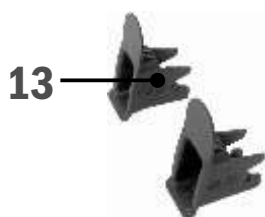

Ersatzteile
 spare parts

RÖMER DUO plus

POS	Ersatzteilbezeichnung spare part	Detail detail	Bestellnummer part no.
1	Sitz-Bezug seat cover		siehe Kollektion see range
2	Kopfstützen-Bezug headrest cover		siehe Kollektion see range
3	Schulterpolster shoulder pads	schwarz black	854 630 40
	Schulterpolster shoulder pads	braun brown	854 640 40
4	Gurtzeug + Gurtschloss harness + buckle	5-Punkt-Gurt 5-point-belt	750 600 40
5	Zentralverstellgurt adjuster belt	+ Verbindungsteil + yoke	142 600 60.1
6	Gurtklemme links belt clamp left	rot red	142 600 21
7	Gurtklemme rechts belt clamp right	rot red	142 600 20
8	Zweischlitzplatte 3-bar plate		102 29 80
9	Blende Oberteil bezel upper part	grau grey	102 29 47.2
	Blende Unterteil bezel lower part	grau grey	102 29 48.2
10	Schrittpolster crotch pad	schwarz black	149 690 80
	Schrittpolster crotch pad	silber silver	659 600 70
	Schrittpolster crotch pad	braun brown	854 600 70
	Schrittpolster crotch pad	blau blue	149 670 80

POS	Ersatzteilbezeichnung spare part	Detail detail	Bestellnummer part no.
11	Dämpfungseinleger cushion insert		102 35 03
12	Dämpfungseinleger Kopf cushion insert headrest		102 35 05
13	Einführtrichter insertion guides		554 500 50
14	Rastarmschutz connector protection		102 29 74
15	TopTether-Gurt top tether	mit Anzeige with indicator	545 500 50
16	Schaumpolster performance pad	für BMW + Smart for BMW + Smart	447 600 00