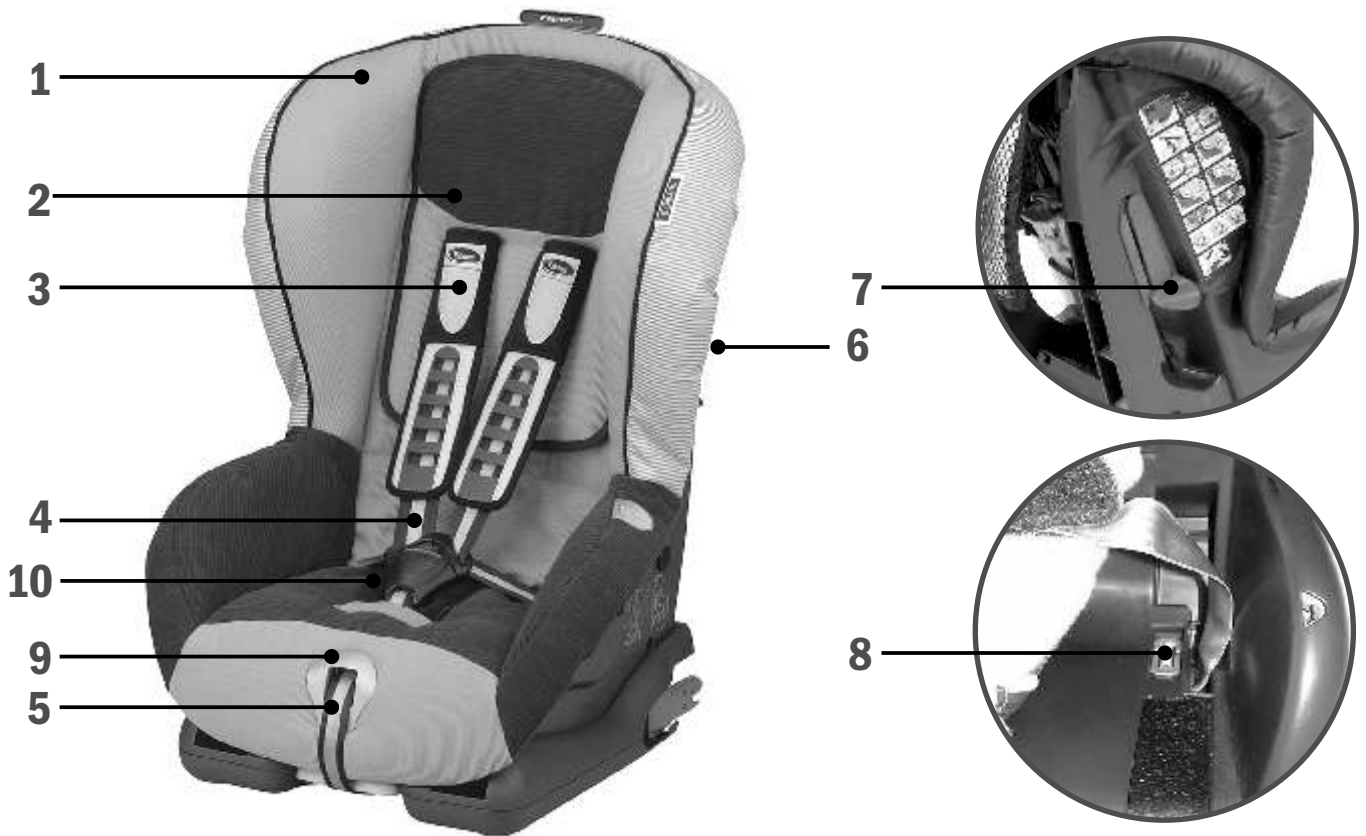

Ersatzteile
 spare parts

RÖMER DUO plus

POS	Ersatzteilbezeichnung spare part	Detail detail	Bestellnummer part no.
1	Sitz-Bezug seat cover		siehe Kollektion see range
2	Kopfstützen-Bezug headrest cover		siehe Kollektion see range
3	Schulterpolster shoulder pads	schwarz black	854 630 40
	Schulterpolster shoulder pads	braun brown	854 640 40
4	Gurtzeug + Gurtschloss harness + buckle	5-Punkt-Gurt 5-point-belt	750 600 40
5	Zentralverstellgurt adjuster belt	+ Verbindungsteil + yoke	142 600 60.1
6	Gurtklemme links belt clamp left	rot red	142 600 21
7	Gurtklemme rechts belt clamp right	rot red	142 600 20
8	Zweischlitzplatte 3-bar plate		102 29 80
9	Blende Oberteil bezel upper part	grau grey	102 29 47.2
	Blende Unterteil bezel lower part	grau grey	102 29 48.2
10	Schrittpolster crotch pad	schwarz black	149 690 80
	Schrittpolster crotch pad	silber silver	659 600 70
	Schrittpolster crotch pad	braun brown	854 600 70
	Schrittpolster crotch pad	blau blue	149 670 80

POS	Ersatzteilbezeichnung spare part	Detail detail	Bestellnummer part no.
11	Dämpfungseinleger cushion insert		102 35 03
12	Dämpfungseinleger Kopf cushion insert headrest		102 35 05
13	Einführtrichter insertion guides		554 500 50
14	Rastarmschutz connector protection		102 29 74
15	TopTether-Gurt top tether	mit Anzeige with indicator	545 500 50
16	Schaumpolster performance pad	für BMW + Smart for BMW + Smart	447 600 00